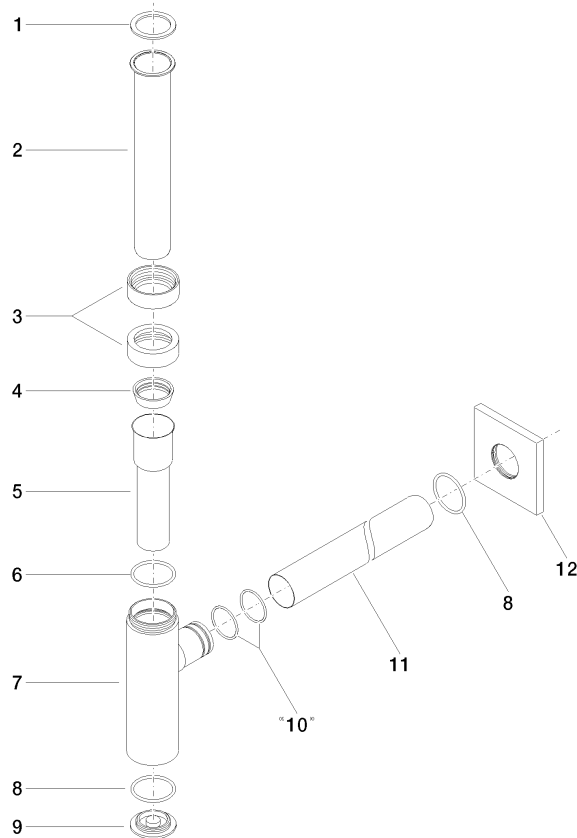

10 060 780

- Rosette 78 x 78 mm

Passt zu: IMO, MEM, CL.1, CYO

	Dark Platinum gebürstet	10 060 780-99
	Chrom	10 060 780-00
	Platin gebürstet	10 060 780-06
	Platin	10 060 780-08
	Dark Chrome	10 060 780-19
	Messing gebürstet (23kt Gold)	10 060 780-28
	Schwarz matt	10 060 780-33
	Champagne gebürstet (22kt Gold)	10 060 780-46
	Champagne (22kt Gold)	10 060 780-47
	Chrom gebürstet	10 060 780-93

10 060 780

mm [inches]

10 060 780

Ersatzteile für die  
anderen  
Oberflächenvarianten  
finden Sie hier:  
Chrom

### Ersatzteilstückliste

Nr.	Artikelnummer	Benennung	Verbaumenge	Lieferzeit
1	09 14 20 060 90	Dichtung	1	2
2	09 28 23 007-99	Rohr	1	30
3	09 23 30 022-99	Mutter	2	30
4	09 14 03 015 90	Dichtung	1	2
5	09 28 23 019-99	Rohr	1	-
Ersatzteil nicht mehr bestellbar, bitte bestellen Sie den Nachfolgeartikel				
6	09 14 10 149 90	Dichtung	1	2
7	04 11 01 045 00-99	Gehaeuse	1	30
8	09 14 10 148 90	Dichtung	2	2
9	09 21 02 004-99	Deckel	1	30
10	09 14 10 112 90	Dichtung	2	2
11	09 28 23 018-99	Rohr	1	30
12	09 27 78 021-99	Rosette	1	60